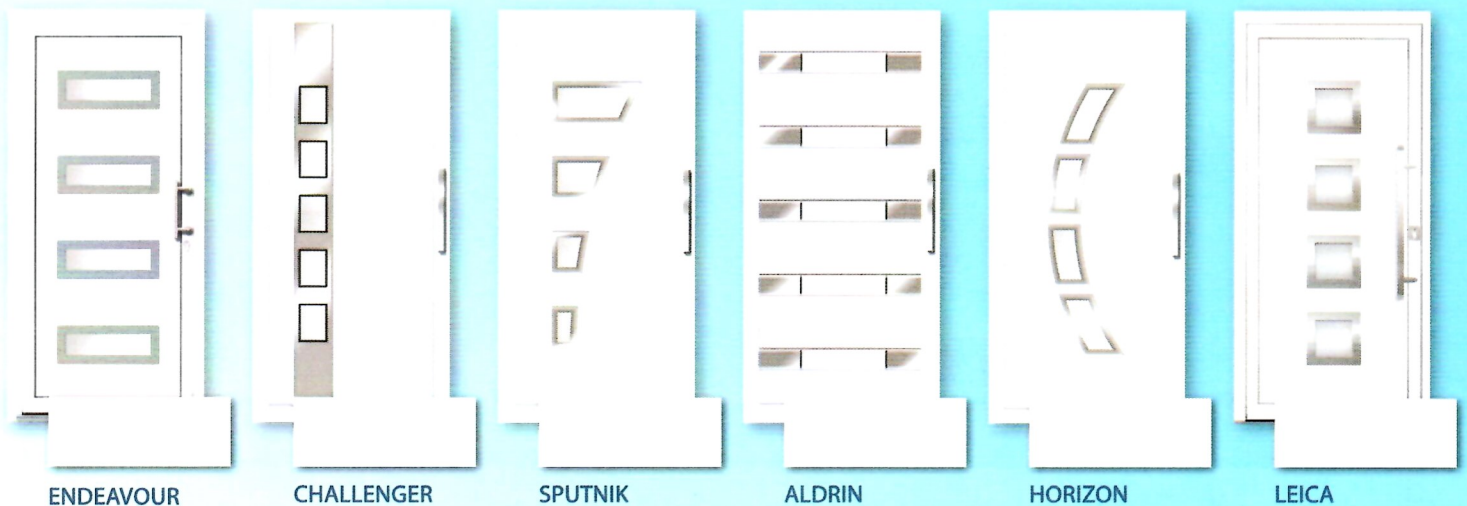

Műszaki tartalom:

- Mabisz 2-es minősítésű ajtó
 - 5 kamrás 70 mm ajtótok és ajtószárny, (nem balkonzárny!) Avantgarde profilból
 - 3 db erős, 3 dimenzióban állítható 110 kg-os pánt leemelésgátló
 - Körbefutó erős, 2 mm zártszelvény tokban és szárnyban (nem U szelvény)
 - 4 db sarokmerevítés tuskóval a szárnyban
 - 5 ponton záródó kilincsműködtetésű csapos zár
 - Szürke gumitömítés a fehér profilokhoz
 - Hőhídmentes Alu küszöb (nem hőhidas)
 - Huzatgumi
 - Díszpanel 1,5–1,5 mm vastag PVC borítással dupla MDF merevítéssel.
- Az üveges panelek 3 rétegű savmart LOWE üveggel.
Felár ellenében spektrum 86 mm 3 tömítéses profilból.

FELSŐ KATEGÓRIÁJÚ BEJÁRATI AJTÓK

ENDEAVOUR

CHALLENGER

SPUTNIK

ALDRIN

HORIZON

LEICA

A fenti biztonsági ajtók Mabisz 3. minősítéssel rendelkeznek
Az ajtók műszaki tartalma a normál ajtókon felül:

TETHYS 2 ÜVEGES

Az Ön kereskedője:

Műszaki tartalom:

- Mabisz 2-es minősítésű ajtó
 - 5 kamrás 70 mm ajtótok és ajtószárny, (nem balkonszárny!) Avantgarde profilból
 - 3 db erős, 3 dimenzióban állítható 110 kg-os pánt leemelési gátló
 - Körbefutó erős, 2 mm zártszelvény tokban és szárnyban (nem U szelvény)
 - 4 db sarokmerevítés tuskóval a szárnyban • 5 ponton záródó kilincsműködtetésű csapos zár
 - Szürke gumitömítés a fehér profilokhoz • Hőhídmentes Alu küszöb (nem hőhidas)
 - Huzat gumi • Díszpanel 1,5–1,5 mm vastag PVC borítással dupla MDF merevítéssel.
- Az üveges panelok 3 rétegű csincilla LOWE üveggel.
Felár ellenében spektrum 86 mm 3 tömítéses profilból.