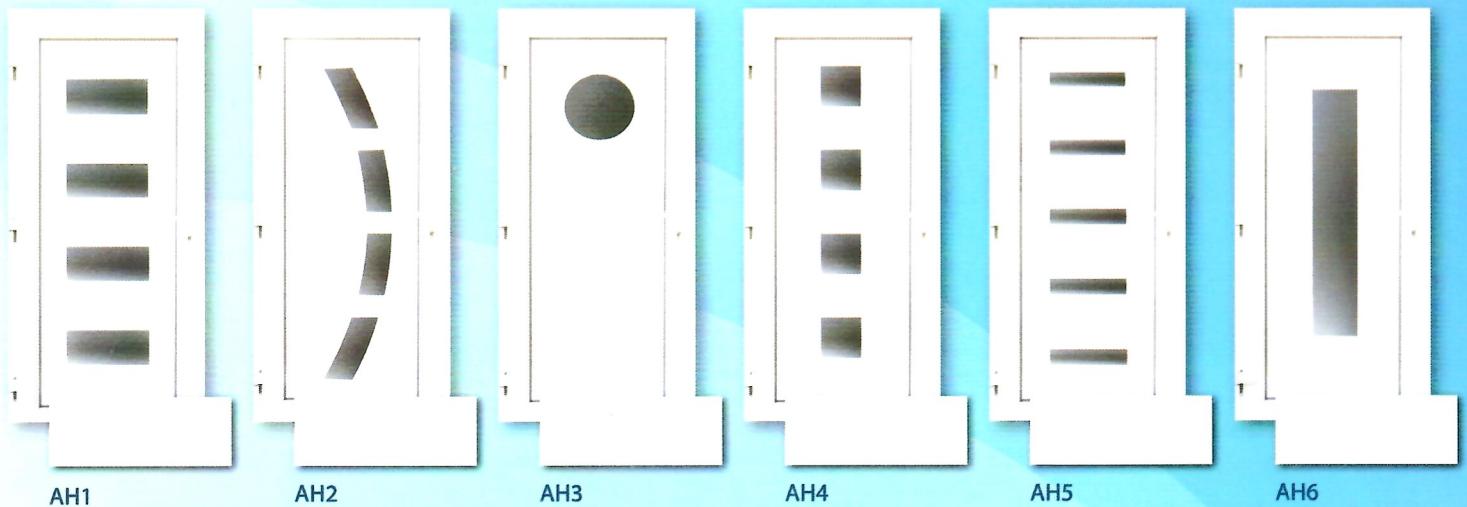

MODERN PVC PANELOS AJTÓ

AH1

AH2

AH3

AH4

AH5

AH6

AH
ajtó hungária

Műszaki tartalom:

- Mabisz 2-es minősítésű ajtó
 - 5 kamrás 70 mm ajtótok és ajtószárny, (nem balkonzárny!) Avantgarde profilból
 - 3 db erős, 3 dimenzióban állítható 110 kg-os pánt leemelésgátló
 - Körbefutó erős, 2 mm zártszelvény tokban és szárnyban (nem U szelvény)
 - 4 db sarokmerevítés tuskóval a szárnyban
 - 5 ponton záródó kilincsműködtetésű csapos zár
 - Szürke gumitömítés a fehér profilokhoz
 - Hőhídmentes Alu küszöb (nem hőhidas)
 - Huzatgumi
 - Díszpanel 1,5–1,5 mm vastag PVC borítással dupla MDF merevítéssel.
- Az üveges panelek 3 rétegű savmart LOWE üveggel.
Felár ellenében spektrum 86 mm 3 tömítéses profilból.

FELSŐ KATEGÓRIÁJÚ BEJÁRATI AJTÓK

ENDEAVOUR

CHALLENGER

SPUTNIK

ALDRIN

HORIZON

LEICA

A fenti biztonsági ajtók Mabisz 3. minősítéssel rendelkeznek
Az ajtók műszaki tartalma a normál ajtókon felül:

TETHYS 2 ÜVEGES

Az Ön kereskedője:

Műszaki tartalom:

- Mabisz 2-es minősítésű ajtó
 - 5 kamrás 70 mm ajtótok és ajtószárny, (nem balkonszárny!) Avantgarde profilból
 - 3 db erős, 3 dimenzióban állítható 110 kg-os pánt leemelési gátló
 - Körbefutó erős, 2 mm zártszelvény tokban és szárnyban (nem U szelvény)
 - 4 db sarokmerevítés tuskóval a szárnyban • 5 ponton záródó kilincsműködtetésű csapos zár
 - Szürke gumitömítés a fehér profilokhoz • Hőhídmentes Alu küszöb (nem hőhidas)
 - Huzat gumi • Díszpanel 1,5–1,5 mm vastag PVC borítással dupla MDF merevítéssel.
- Az üveges panelok 3 rétegű csincilla LOWE üveggel.
Felár ellenében spektrum 86 mm 3 tömítéses profilból.